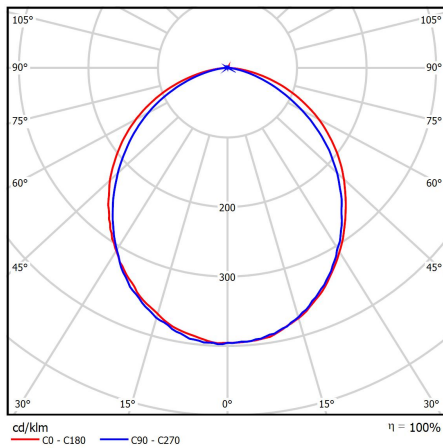

### Конструкция

Корпус светильника GL-LITTLE 36 изготовлен из листовой стали толщиной 0,5 мм, покрытой белой порошковой краской. Благодаря небольшой глубине (40 мм), их можно встраивать или монтировать накладным способом на любые потолки или ровную поверхность.

### Кривая силы света

GL-LITTLE 36

(опал)

### Технические характеристики

- Материал корпуса: листовая сталь толщиной 0,5 мм покрытая белой порошковой краской
- Оптическая система: светотехнический прозрачный полистирол / матовый поликарбонат
- Потребляемая мощность светильника: 15 Вт
- Общий световой поток: 1930 лм
- Рабочий ток светодиодов: 117 мА
- Количество светодиодов: 36 шт
- Коэффициент мощности,  $\cos \phi$ : более 0,85
- Коэффициент пульсаций светового потока менее: 3%
- Температурный диапазон: -10... +40 °C
- Угол излучения: 170°
- КСС: Д
- Индекс цветопередачи, Ra: >80
- Габаритные размеры светильника: 300 x 180 x 40 мм
- Вид климатического исполнения: УХЛ 4
- Степень защиты: IP 20
- Гарантия 3 года