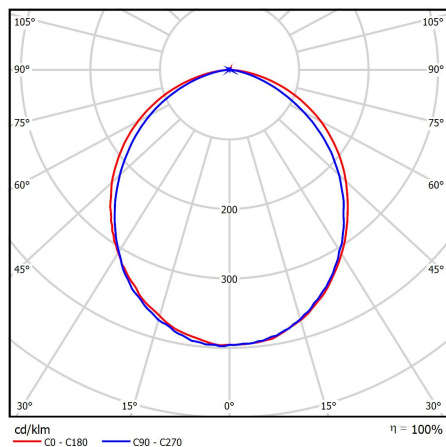

### Кривая силы света

GL-CLASSIC ECO Sport 36  
(опал)

### Технические характеристики

- Материал корпуса: листовая сталь (0,5 мм) окрашена порошковой краской белого цвета
- Оптическая система: светотехнический полистирол/поликарбонат
- Потребляемая мощность светильника: 36 Вт
- Общий световой поток: 5150 лм
- Рабочий ток светодиодов: 150 мА
- Количество светодиодов: 96 шт
- Коэффициент мощности,  $\cos \phi$ : более 0,85
- Коэффициент пульсаций светового потока менее: 1%
- Температурный диапазон: +1... +40 °C
- Угол излучения: 170°
- КСС: Д
- Индекс цветопередачи, Ra: >80
- Габаритные размеры светильника: 1200 x 180 x 40 мм
- Вид климатического исполнения: УХЛ 4
- Степень защиты: IP 20
- Гарантия 2 года