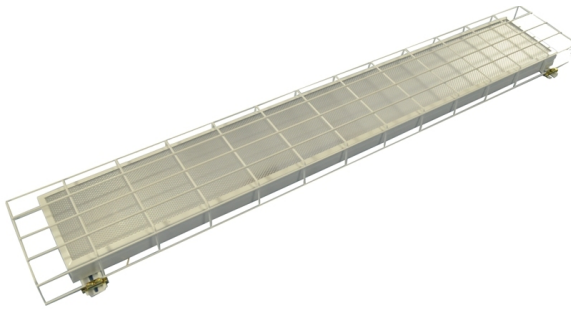

### Описание

Осветительные системы GL-CLASSIC ECO Sport 36 являются эффективной заменой люминесцентных светильников ЛПО 2x36 Вт. Светодиодные светильники GL-CLASSIC Sport предназначены для внутреннего освещения спортивных залов, игровых площадок, ремонтных мастерских, складов и других вспомогательных помещений, где необходима защита от механических и иных воздействий.

### Конструкция

Корпус светодиодных светильников GL-CLASSIC ECO Sport выполнен из стали толщиной 0,5 мм, поэтому они отличаются высокой прочностью и устойчивостью к механическим повреждениям, что значительно расширяет их сферу применения. Надежную защиту рассеивателя и корпуса светильника от механических повреждений при попадании различных предметов обеспечивает оцинкованная стальная решетка, окрашенная белой порошковой краской.

### Оптическая система

Для создания световой среды применяются, как гладкие опаловые, так и текстурированные рассеиватели «Призма», «Микропризма», «Колотый Лед»; произведенные из высококачественных светотехнических материалов, обладающих повышенной светопропускаемостью и стойкостью к различным воздействиям окружающей среды. Диапазон цветовых температур, выпускаемый стандартной серией GL-CLASSIC ECO Sport, исполняется в белом свечении и имеет следующую температуру светового потока: 3000, 4000, 5000 или 6500К.

### Технические характеристики

- Материал корпуса: листовая сталь (0,5 мм) окрашена порошковой краской белого цвета
- Оптическая система: светотехнический полистирол/поликарбонат
- Потребляемая мощность светильника: 36 Вт
- Общий световой поток: 5150 лм
- Рабочий ток светодиодов: 150 мА
- Количество светодиодов: 96 шт
- Коэффициент мощности,  $\cos \phi$ : более 0,85
- Коэффициент пульсаций светового потока менее: 1%
- Температурный диапазон: +1... +40 °C
- Угол излучения: 170°
- КСС: Д
- Индекс цветопередачи, Ra: >80
- Габаритные размеры светильника: 1200 x 180 x 40 мм
- Вид климатического исполнения: УХЛ 4
- Степень защиты: IP 20
- Гарантия 2 года