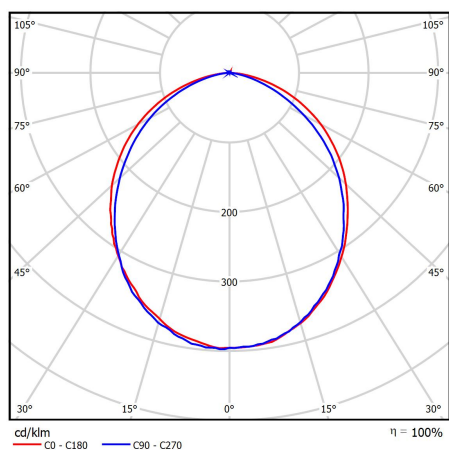

Кривая силы света

GL-CLASSIC 144 (опал)

Технические характеристики

- Материал корпуса: листовая сталь (0,5 мм) окрашена порошковой краской белого цвета
- Оптическая система: светотехнический полистирол/поликарбонат
- Потребляемая мощность светильника: 58 Вт
- Общий световой поток: 7700 лм
- Рабочий ток светодиодов: 117 мА
- Количество светодиодов: 144 шт
- Коэффициент мощности, $\cos \phi$: более 0,96
- Коэффициент пульсаций светового потока менее: 1%
- Температурный диапазон: +1... +40 °С
- Угол излучения: 170°
- КСС: Д
- Индекс цветопередачи, Ra: >80
- Габаритные размеры светильника: 1200 x 180 x 40 мм
- Вид климатического исполнения: УХЛ 4
- Степень защиты: IP 20
- Гарантия 5 лет