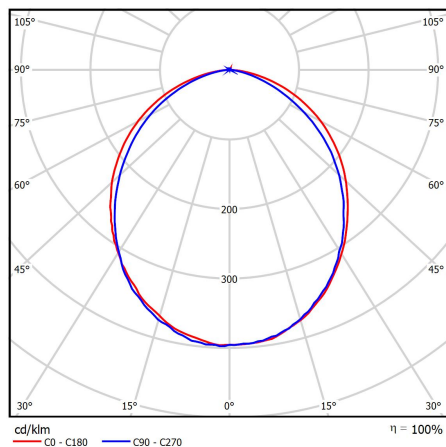

### Кривая силы света GL-CLASSIC Sport 108

(опал)

### Технические характеристики

- Материал корпуса: листовая сталь (0,5 мм) окрашена порошковой краской белого цвета
- Материал решетки: оцинкованный стальной прут 4 мм окрашенный в цвет корпуса светильника
- Оптическая система: светотехнический полистирол/поликарбонат
- Потребляемая мощность светильника: 44 Вт
- Общий световой поток: 5750 лм
- Рабочий ток светодиодов: 117 мА
- Количество светодиодов: 108 шт
- Коэффициент мощности, cos φ: более 0,95
- Коэффициент пульсаций светового потока менее: 1%
- Температурный диапазон: +1... +40 °С
- Угол излучения: 170°
- КСС: Д
- Индекс цветопередачи, Ra: >80
- Габаритные размеры светильника: 1200 x 180 x 40 мм
- Вид климатического исполнения: УХЛ 4
- Степень защиты: IP 20
- Гарантия 5 лет