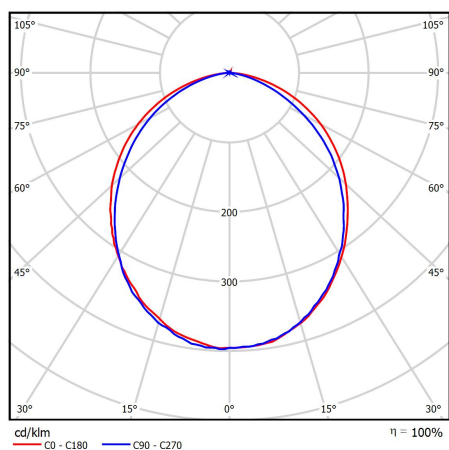

### Кривая силы света

### Технические характеристики

GL-LINE 48

(опал)

- Материал корпуса: листовая сталь с порошковой покраской белого цвета 0,5 мм
- Материал рассеивателя: светотехнический полистирол/поликарбонат
- Потребляемая мощность светильника: 20 Вт
- Общий световой поток: 2580 лм
- Рабочий ток светодиодов: 117 мА
- Количество светодиодов: 48 шт
- Коэффициент мощности, cos φ: более 0,95
- Коэффициент пульсаций светового потока менее 1%
- Температурный диапазон: +1... +40 °С
- Угол излучения: 170°
- КСС: Д
- Индекс цветопередачи, Ra: >80
- Габаритные размеры светильника: 1200 x 90 x 40 мм
- Вид климатического исполнения: УХЛ 4
- Степень защиты: IP 20
- Гарантия 5 лет