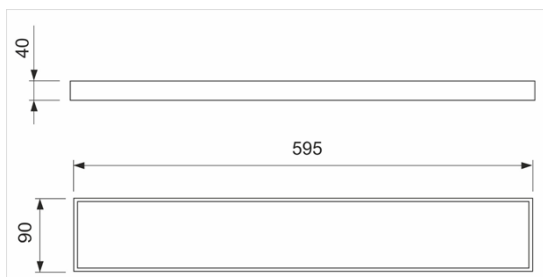

Габаритный чертеж